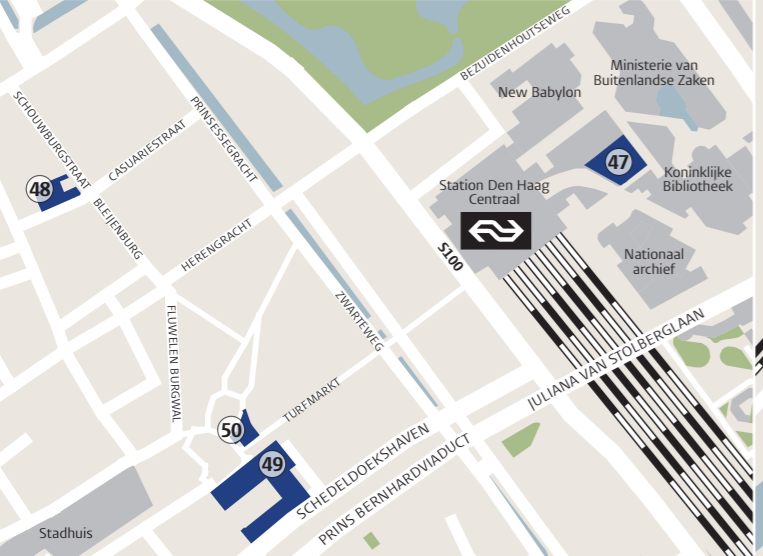

### Campus Binnenstad

1. 5e Binnenvestgracht 7, 7a .....	18	13. Lipsius .....	117
2. 5e Binnenvestgracht 8 .....	18	14. Matthias de Vrieshof .....	167
3. Academiegebouw .....	17	15. Oude UB .....	K7
4. Arsenaal .....	16	16. P.J. Veth .....	17
5. Gravensteen .....	K7	17. Plexus .....	18
6. Hortus botanicus .....	1178	18. P.N. van Eyckhof-Van Wijkplaats .....	17
7. Hortus botanicus-Oranjerie en Vakwerkschuur .....	17	19. Rapenburg 38 .....	117
8. Hortus botanicus-Plantenkassen .....	17	20. Rapenburg 59 .....	17
9. Hortus botanicus-Wintertuin .....	17	21. Rapenburg 63 en 65 .....	17
10. HUBspot .....	L4	22. Regens Collegii .....	1167
11. Johan Huizinga .....	17	23. Reuvens .....	118
12. Kamerlingh Onnes Gebouw .....	KL78	24. Sterrewacht .....	17
		25. Universiteitsbibliotheek .....	17

### Campus Bio Science Park

26. Gorlaeus Building .....	CD12	37. Poortgebouw .....	I2
27. Gorlaeus Collegezalengebouw .....	C2	38. Snellius .....	BC1
28. Huygens Laboratorium .....	C2	39. Sylvius Gebouw 3 .....	E12
29. Ketelhuis, hoogspanningsstation .....	C1	40. Sylvius Laboratorium .....	E2
30. Kinderdagverblijf Kattekop .....	I1	41. Universitair Sportcentrum-sporthal .....	CD3
31. LMUY-gebouw .....	C12	42. Universitair Sportcentrum-clubgebouw en kleedruimte .....	D2
32. LUMC Hoofdgebouw (Gebouw 1) .....	HI3	43. Universitair Sportcentrum-sportpark .....	D12
33. LUMC Onderzoeksgebouw Gebouw 2) .....	GH23	44. Van Steenis .....	D3
34. LUMC Onderwijsgebouw (Gebouw 3) .....	H23	45. Waterscheidingsgebouw .....	C1
35. Oortgebouw en Kamerlingh Onnes Laboratorium .....	C1	46. Willem Einthoven .....	H2
36. Pieter de la Court .....	H1		

### Campus Den Haag

47. Anna van Buerenplein .....	D7
48. Schouburgstraat .....	A78
49. Wijnhaven .....	B9
50. Student Centre The Hague .....	B9

Universiteit  
Leiden